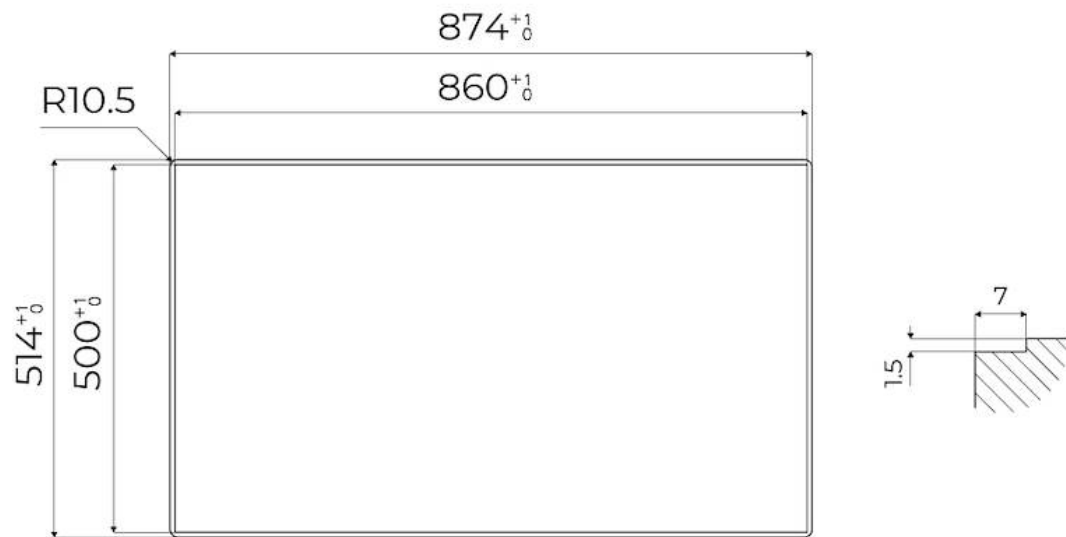

---

Dimensions 873x513 mm

---

Dimensions base 90cm

---

Élément chauffant 5 brûleurs

---

Trou d'encastrement Voir fiche technique

---

Grilles Grilles en fonte et tables coupe-feu émaillées

---

Largeur 87 cm

---

Puissance totale 9.500 W

---

Auxiliaire 2x1.000 W

## DESSINS TECHNIQUES

FTS - cut out

FT - cut out

---